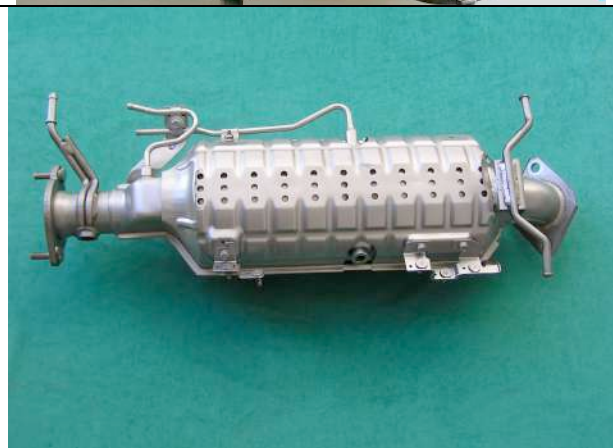

**DPF + CAT**

Modelo	Cm 3	Nº. motor	Mês/ano	CV
3 - 1.6D	1560	Y603 ( ) e Y605	04/005 12/008	

**OE Rfef.** Y6022050XK, 1556097, 1369439, 1481209, 1570372, 1420895, 1369535, 1306078, 1335385, 1346780, Y6022050XJ, Y6022050XH, 36002208

**SI.52.005CO**

TPCATS 40036 - BM 11005H

**DPF + CAT**

Modelo	Cm 3	Nº. motor	Mês/ano	CV
5 - 2.0D	1998	MZRCD 20	02/005	81kV 105kV

**OE Ref.** RFY92055XA, RFY12055XB, RFL88055XA, RFY12055XA, RFY12055X, RFJ12055XE, RFJ15055XC

**SI.52.043CO**

TPCATS 40034 - BM 11043H

**DPF + CAT**

Modelo	Cm 3	Nº. motor	Mês/ano	CV
6-2.0D	1998	89Kw e 105 Kw	03/005 09/007	

**OE Ref.** RFY62055XA, RFY62055X

**SI.52.015CO**

CATS 40033 - BM BBM 11015H

**DPF + CAT**