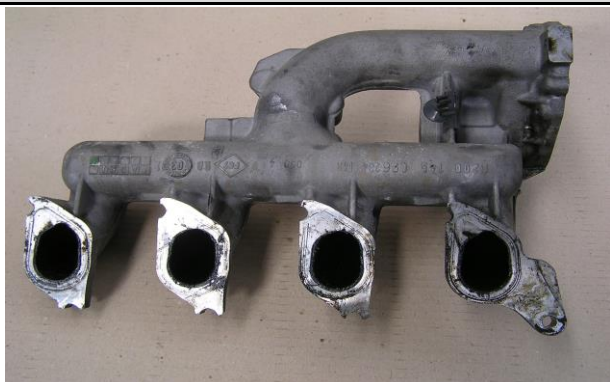

ANTES

Modelo	Cm 3	Nº. motor	Mês/ano	CV
FOCUS				

DPF + CAT

Modelo	Cm 3	Nº. motor	Mês/ano	CV
FOCUS				

DPF + CAT

Modelo	Cm 3	Nº. motor	Mês/ano	CV
TRANSIT	2.4			

DPF + CAT

Modelo	Cm 3	Nº. motor	Mês/ano	CV
TRANSIT	2.4			

Outras marcas e referências citadas, servem apenas para ajudar a identificar os produtos por nós comercializados