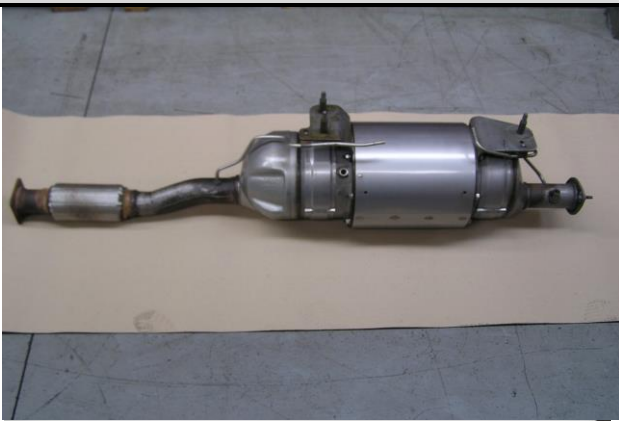

**DPF + CAT**

Modelo	Cm 3	Nº. motor	Mês/ano	CV
FOCUS	1.6 TDCI			

Oe = 30751612 - SI. 52005CO

**DPF + CAT**

Modelo	Cm 3	Nº. motor	Mês/ano	CV
MAX - Dxa			2011	115

**DPF + CAT**

Modelo	Cm 3	Nº. motor	Mês/ano	CV
Transit Conet	1.5			
t				

Or. Ref. KV61-5L243-AD

**CAT do AdBlue**

Modelo	Cm 3	Nº. motor	Mês/ano	CV
Transit Conet	1.5			

Or. Ref. 2284510X –  
38B180622054506

**CAT**

Modelo	Cm 3	Nº. motor	Mês/ano	CV

**CAT**

Modelo	Cm 3	Nº. motor	Mês/ano	CV
TRANSIT	2.2 TDCI		2007/12	