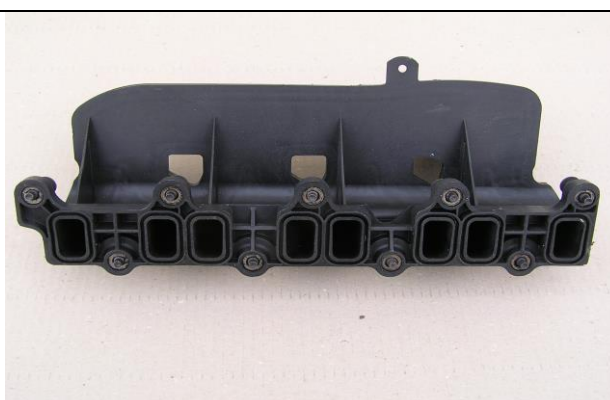

**CAT**

Modelo	Cm 3	Nº. motor	Mês/ano	CV
KUGA	2.0 -D TDCI	G6DG	2004/08	1997

Oe. 1683774 - 1724329

**ANTES**

**DEPOIS**

Modelo	Cm 3	Nº. motor	Mês/ano	CV
FOCUS				

**DPF + CAT**

Modelo	Cm 3	Nº. motor	Mês/ano	CV
FOCUS				